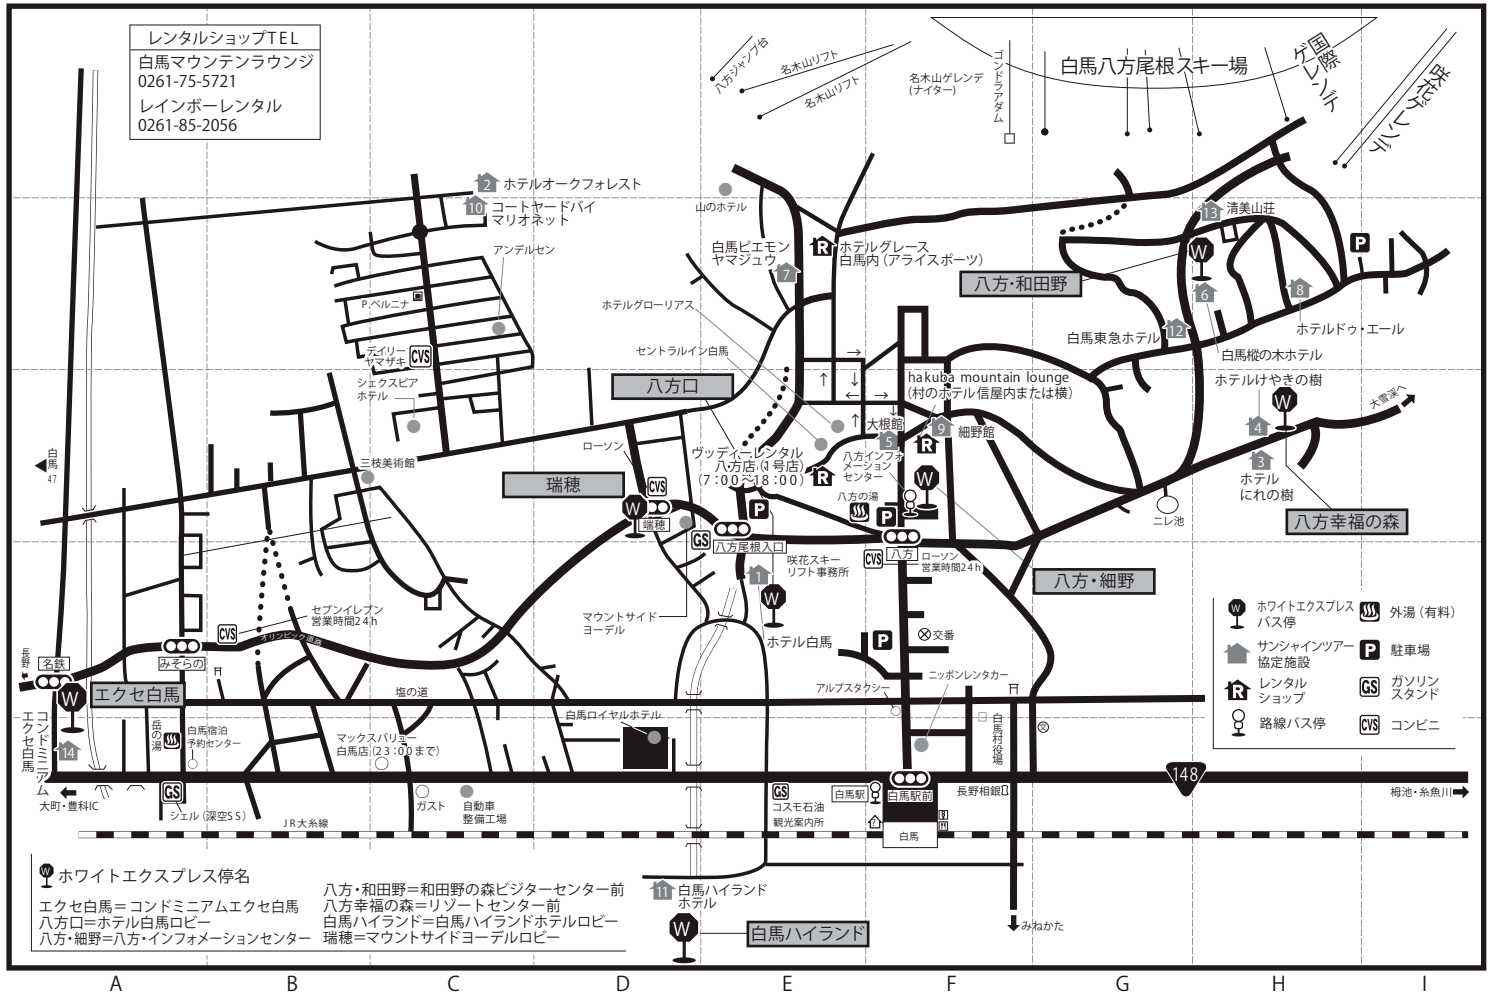

# 白馬八方尾根

白馬八方尾根スキー場  
TEL: 0261-72-2751

<白馬八方尾根> 〒399-9301 長野県北安曇郡白馬村 施設名

施設番号	地図上の位置	宿泊施設名	電話番号	レンタル	最寄りのゲレンデまで	☑️ ホワイトエクスプレス最寄りのバス停から
1	E-4	ホテル白馬	0261-72-8122	五竜:クリフレンタル	八方:シャトルバス約5分 五竜:シャトルバス約10分	ホテル白馬バス停 目の前
2	C-1	ホテルオークフォレスト	0261-85-2135	八方:白馬マウンテンラウンジ	八方:シャトルバス約10分 五竜:シャトルバス約15分	白馬八方バスターミナルバス停 シャトルバス約10分
3	H-3	ホテルにれの樹	0261-75-5155	宿泊先	八方:シャトルバス約3分 五竜:シャトルバス約20分	リゾートセンター前バス停 徒歩約1分
4	H-3	ホテルけやきの樹	0261-75-5155	宿泊先	八方:シャトルバス約3分 五竜:シャトルバス約20分	リゾートセンター前バス停 徒歩約1分
5	F-3	大根館	0261-72-2111	白馬マウンテンラウンジ	徒歩約6分	白馬八方バスターミナルバス停 徒歩約3分
6	H-2	白馬樫の木ホテル	0261-72-5001	八方:白馬マウンテンラウンジ 岩岳:アライスポーツ ジャムレンタル	八方:徒歩約2分 岩岳:シャトルバス約10分	和田野ビジターセンターバス停 徒歩約0分
7	E-2	白馬ピエモンヤマジユウ	0261-72-2432	白馬マウンテンラウンジ	徒歩約3分	白馬八方バスターミナルバス停 徒歩約9分 (送迎は要予約)
8	H-2	ホテルドウ・エール	0261-72-4626	宿泊先	八方:徒歩約2分 岩岳:シャトルバス約10分	和田野ビジターセンターバス停 徒歩約5分
9	F-3	細野館	0261-72-3111	白馬マウンテンラウンジ	徒歩約6分	白馬八方バスターミナルバス停 徒歩約3分
10	C-2	コートヤード・バイ・マリオット白馬	0261-72-3511	白馬マウンテンラウンジ	シャトルバス約10分	白馬八方バスターミナルバス停 シャトルバス約10分
11	D-5	白馬ハイランドホテル	0261-72-3450	レインボー	八方:シャトルバス約10分 五竜:シャトルバス約20分	白馬ハイランドホテルロビーバス停 目の前
12	G-2	白馬東急ホテル	0261-72-3001	白馬マウンテンラウンジ	徒歩約4分	和田野ビジターセンターバス停 徒歩約3分
13	H-2	清美山荘	0261-72-3981	白馬マウンテンラウンジ	徒歩約3分	和田野ビジターセンターバス停 徒歩約3分
14	C-4	コンドミニアムエクセ白馬	0261-72-5155	八方:白馬マウンテンラウンジ 五竜:クリフレンタル, ウッティレンタル	シャトルバス約10分	コンドミニアムエクセ白馬前バス停 徒歩約0分