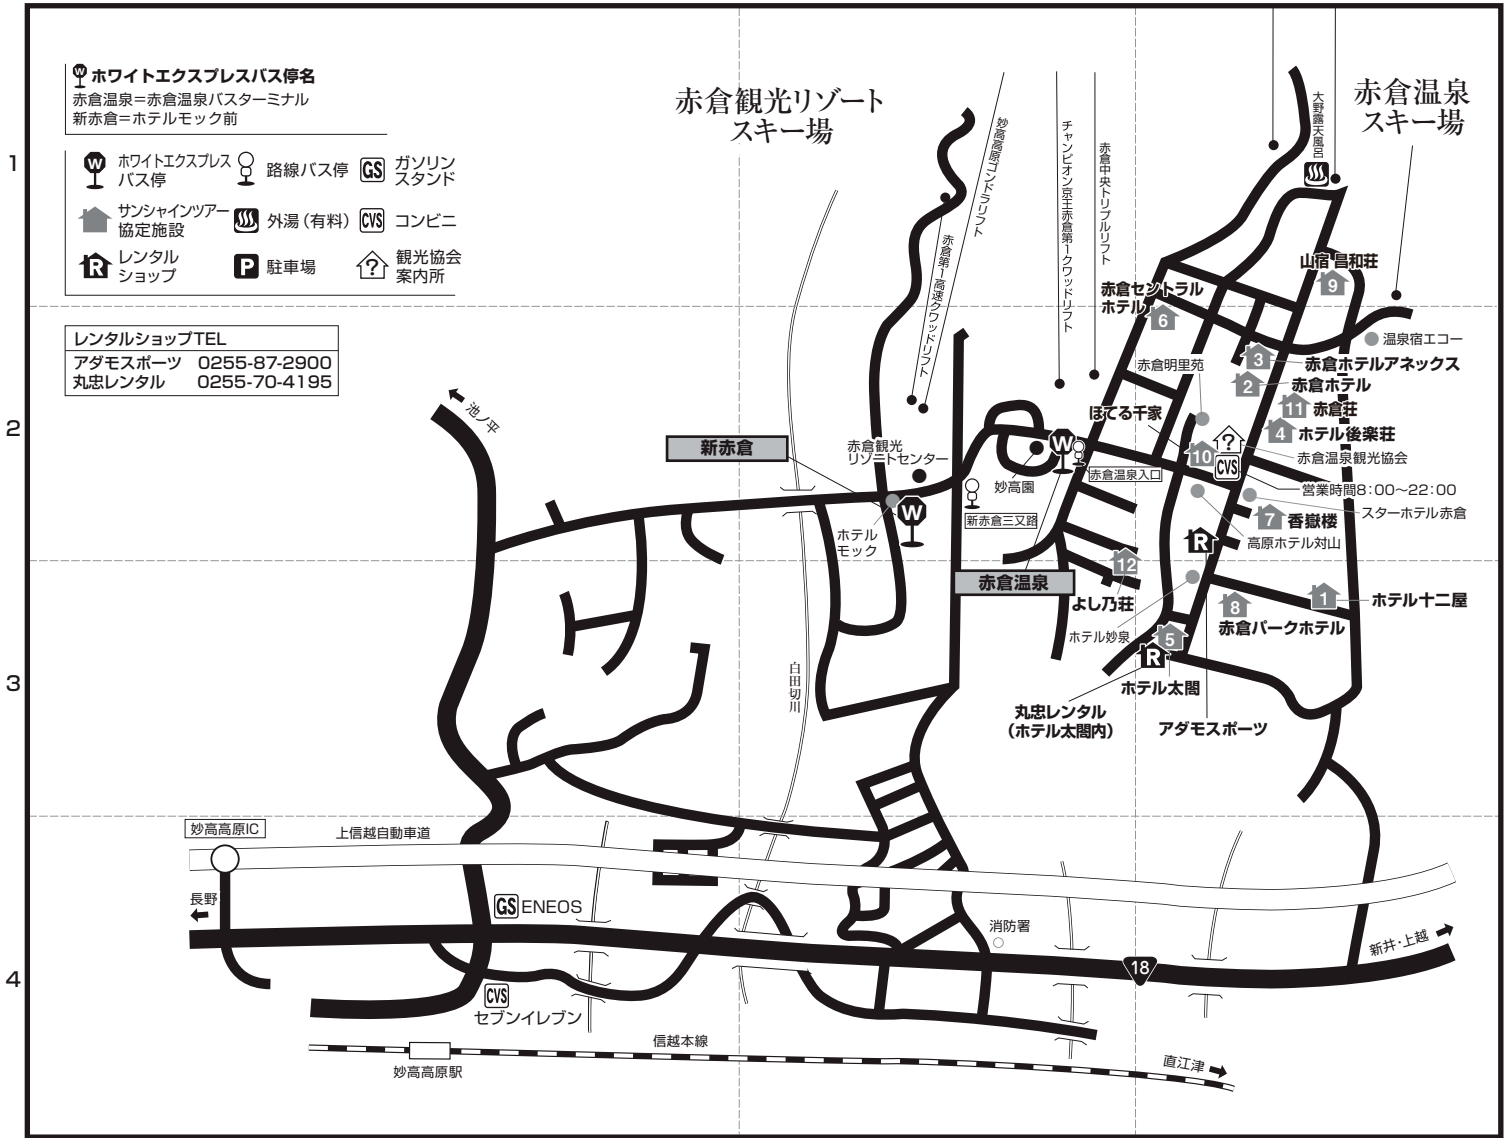

赤倉温泉・赤倉観光リゾート

赤倉温泉スキー場 TEL:0255-87-2125
赤倉観光リゾートスキー場 TEL:0255-87-2503

(赤倉温泉) 〒949-2111 新潟県妙高市赤倉温泉 施設名

施設番号	地図上の位置	宿泊施設名	電話番号	レンタル	最寄りのゲレンデまで	ホワイトエクスプレス最寄りのバス停から
1	C-3	ホテル十二屋	0255-87-3128	アダモスポーツ	徒歩約4分	赤倉温泉バスターミナルバス停 徒歩約7分
2	C-2	赤倉ホテル	0255-87-2001	アダモスポーツ	徒歩約3分	赤倉温泉バスターミナルバス停 徒歩約7分
3	C-2	赤倉ホテル アネックス	0255-87-2001	アダモスポーツ	徒歩約3分	赤倉温泉バスターミナルバス停 徒歩約7分
4	C-2	ホテル後楽荘	0255-87-2120	アダモスポーツ	徒歩約3分	赤倉温泉バスターミナルバス停 徒歩約7分
5	C-3	ホテル太閤	0255-70-4195	丸忠レンタル	徒歩約5分	赤倉温泉バスターミナルバス停 徒歩約7分
6	C-2	赤倉セントラルホテル	0255-87-3311	アダモスポーツ	徒歩約1分	赤倉温泉バスターミナルバス停 徒歩約4分
7	C-2	香嶽楼	0255-87-2036	アダモスポーツ	徒歩約3分	赤倉温泉バスターミナルバス停 徒歩約5分
8	C-3	赤倉パークホテル	0255-87-2221	アダモスポーツ	徒歩約5分	赤倉温泉バスターミナルバス停 徒歩約5分
9	C-1	山宿 昌和荘	0255-87-2339	アダモスポーツ	徒歩約2分	赤倉温泉バスターミナルバス停 徒歩約9分
10	C-2	ほてる千家	0255-87-3012	アダモスポーツ	徒歩約4分	赤倉温泉バスターミナルバス停 徒歩約4分
11	C-2	赤倉荘	0255-87-2043	アダモスポーツ	徒歩約1分	赤倉温泉バスターミナルバス停 徒歩約7分
12	B-3	よしの荘	0255-87-2241	アダモスポーツ	徒歩約5分	赤倉温泉バスターミナルバス停 徒歩約5分