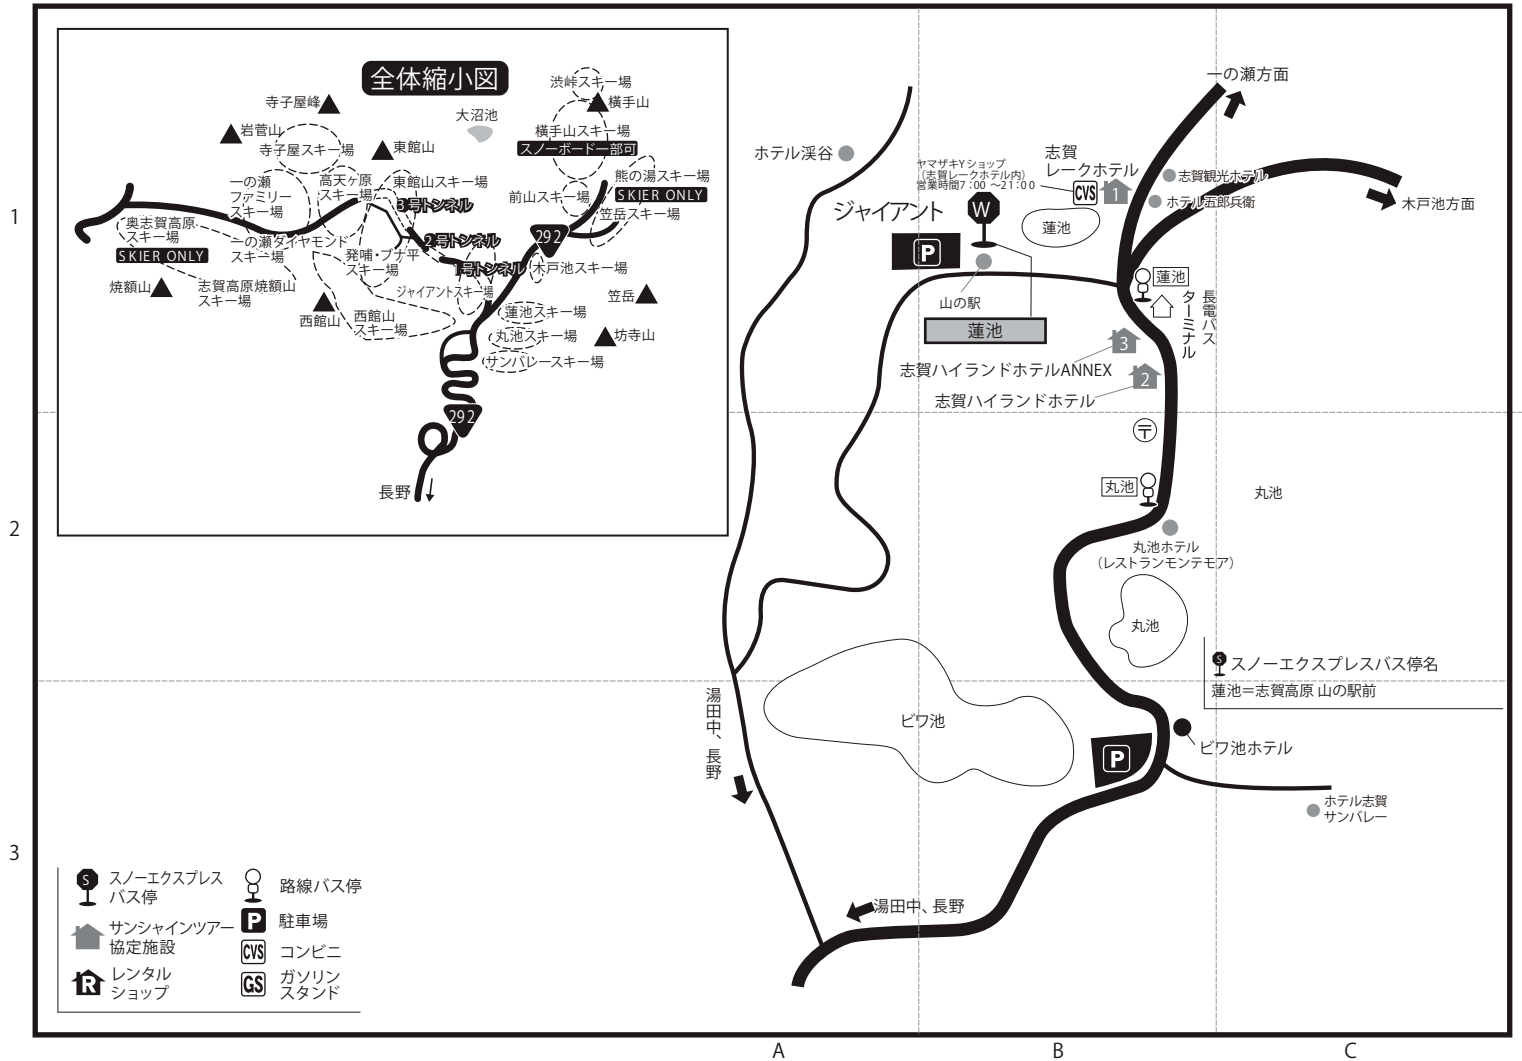

志賀高原 (蓮池・丸池・サンバレー)

志賀高原索道協会
TEL:0269-34-2588

〈志賀高原 (蓮池・丸池・サンバレー)〉

施設番号	地図上の位置	宿泊施設名	電話番号	レンタル	最寄りのゲレンデまで	スノーエクスプレス 最寄りのバス停から
1	B-1	志賀レークホテル	0269-34-3232	宿泊先	徒歩約1分	志賀高原山の駅バス停 徒歩約1分
2	B-1	志賀ハイランドホテル	0269-34-2011	宿泊先	徒歩約3分	志賀高原山の駅バス停 徒歩約3分
3	B-1	志賀ハイランドホテルANNEX	0269-34-2711	宿泊先	徒歩約4分	志賀高原山の駅バス停 徒歩約2分