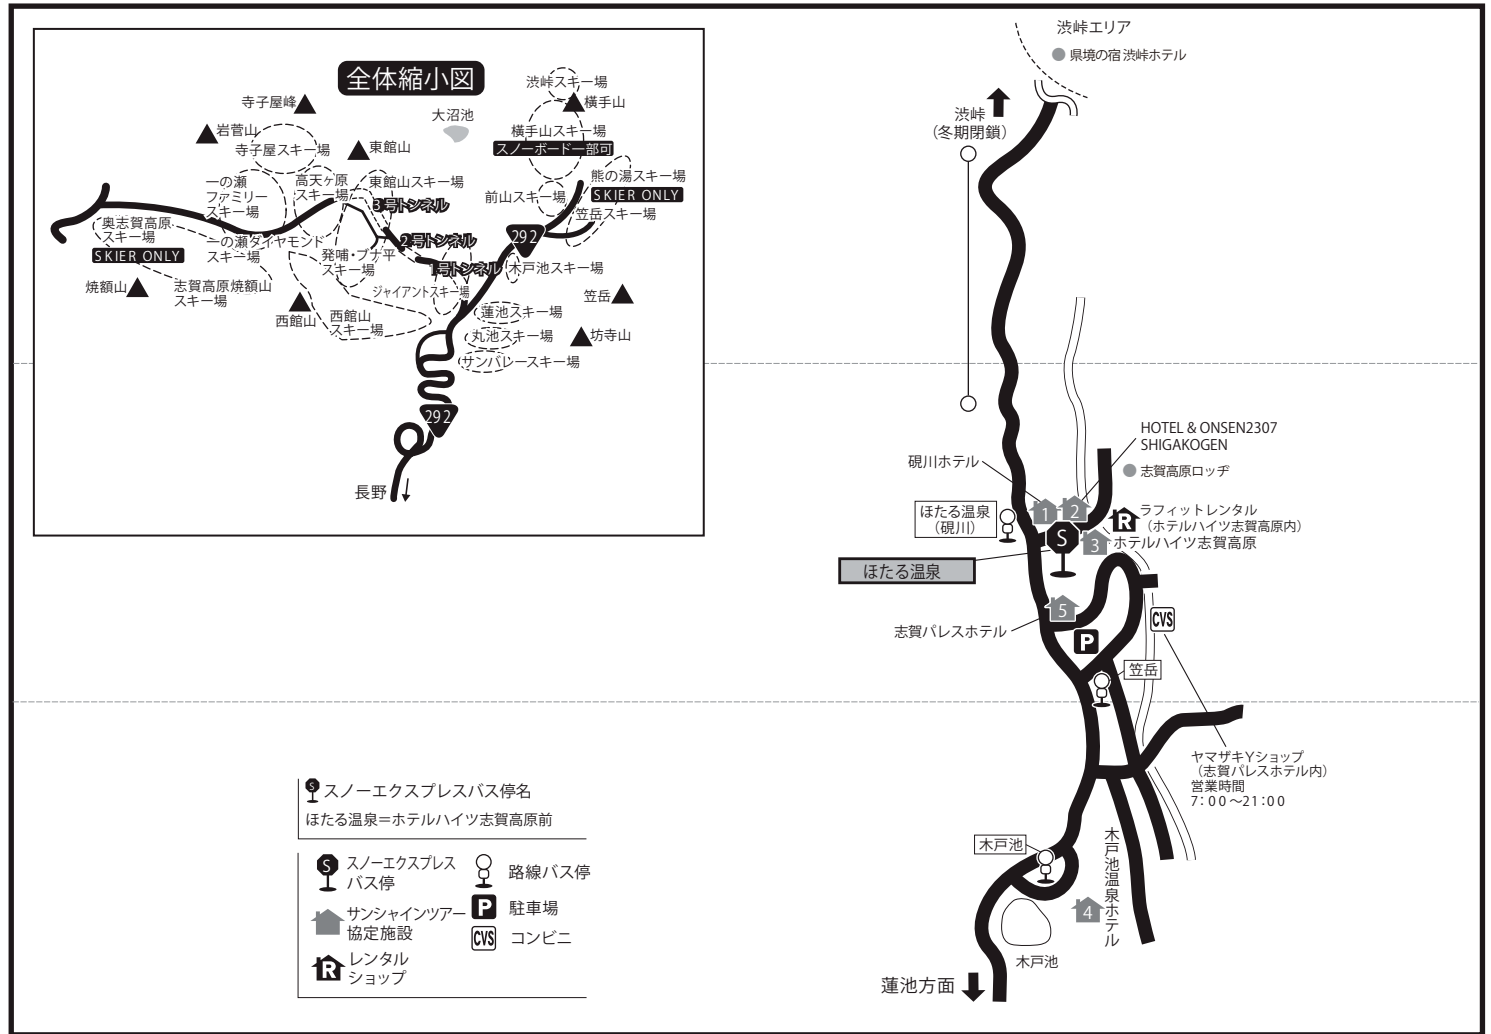

志賀高原 (横手山・ほたる温泉・笠岳・木戸池)

志賀高原索道協会
TEL:0269-34-2588

D

〈志賀高原 (横手山・波峠・ほたる温泉・木戸池)〉 〒381-0401 長野県下高井郡山ノ内町志賀高原 施設名

施設番号	地図上の位置	宿泊施設名	電話番号	レンタル	最寄りのゲレンデまで	● スノーエクスプレス 最寄りのバス停から
1	D-2	硯川ホテル	0269-34-2921	宿泊先	徒歩約1分	ほたる温泉バス停 徒歩約1分
2	D-2	HOTEL & ONSEN2307 SHIGAKOGEN	0269-34-2905	ラフィットレンタル	徒歩約2分	ほたる温泉バス停 徒歩約1分
3	D-2	ホテルハイツ志賀高原	0269-34-3030	ラフィットレンタル	徒歩約3分	ほたる温泉バス停 徒歩約1分
4	D-3	木戸池温泉ホテル	0269-34-2821	ラフィットレンタル	シャトルバス約5分	ほたる温泉バス停 シャトルバス約5分
5	D-2	志賀パレスホテル	0269-34-2221	ラフィットレンタル	徒歩約3分	ほたる温泉バス停 徒歩約1分