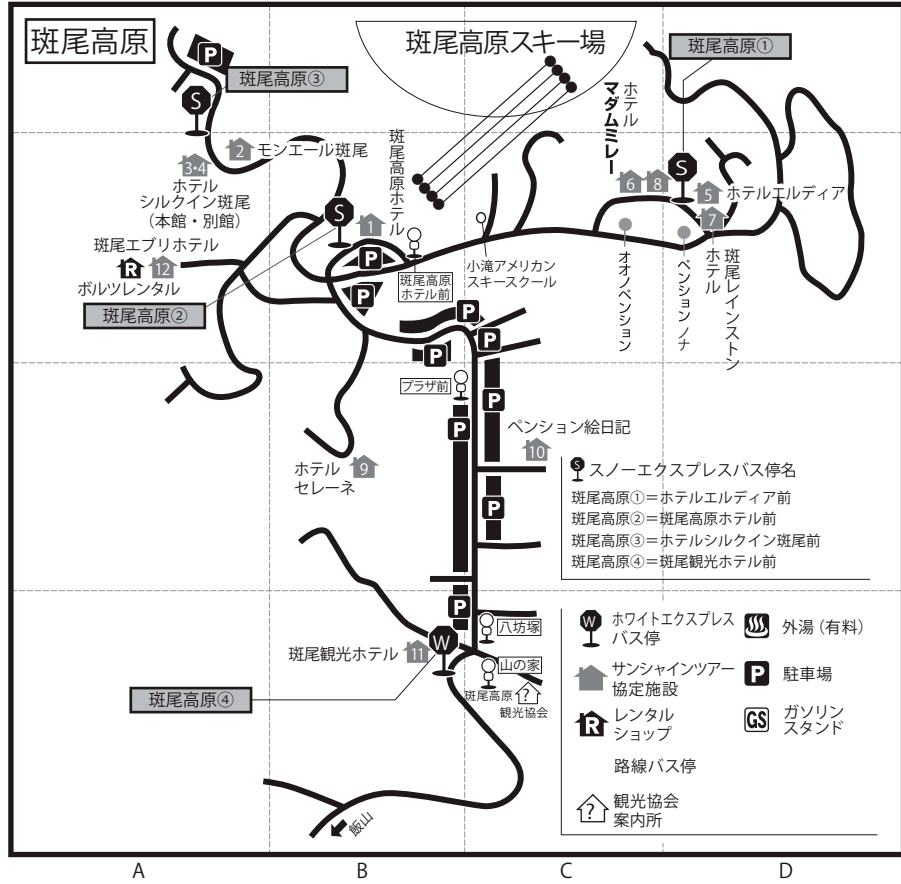

# 斑尾高原

斑尾高原スキー場  
TEL:0269-64-3214

〈斑尾高原〉〒389-2257 長野県飯山市斑尾高原 施設名

施設番号	地図上の位置	宿泊施設名	電話番号	レンタル	最寄りのゲレンデまで	🚗 ホワイトエクスプレス最寄りのバス停から
1	B-2	斑尾高原ホテル	0269-64-3311	ボルトツレンタル	目の前	斑尾高原ホテルロビーバス停 徒歩約0分
2	A-2	ホテルモンエール斑尾	0269-64-3141	ボルトツレンタル	目の前	斑尾高原ホテルロビーバス停 徒歩約1分
3	A-2	ホテルシルクイン斑尾(新館)	0269-64-3241	宿泊先	徒歩約1分	ホテルシルクイン斑尾ロビーバス停 徒歩約0分
4	A-2	ホテルシルクイン斑尾(本館)	0269-64-3241	宿泊先	徒歩約1分	ホテルシルクイン斑尾ロビーバス停 徒歩約0分
5	D-3	ホテルエルディア	0269-64-2611	宿泊先	徒歩約5分	ホテルエルディアロビーバス停 徒歩約0分
6	C-2	ホテルマダムミレー	050-3553-4839	宿泊先	徒歩約4分	ホテルエルディアロビーバス停 徒歩約1分
7	D-2	斑尾レインストーンホテル	0269-64-3511	宿泊先	徒歩約4分	ホテルエルディアロビーバス停 徒歩約1分
8	C-2	斑尾ランバーズ・イン	0269-64-3126	宿泊先	徒歩約4分	ホテルエルディアロビーバス停 徒歩約1分
9	B-3	ホテルセレーネ	0269-64-0291	ボルトツレンタル	徒歩約6分	斑尾高原ホテルロビーバス停 徒歩約5分
10	C-3	ペンション絵日記	0269-64-3443	宿泊先	徒歩約7分	斑尾高原ホテルロビーバス停 徒歩約10分
11	B-4	斑尾観光ホテル	0269-64-3216	宿泊先	徒歩約15分	斑尾観光ホテルロビーバス停 徒歩約0分
12	A-2	斑尾エブリホテル	0269-67-8033	宿泊先	徒歩約5分	斑尾高原ホテルロビーバス停 徒歩約6分