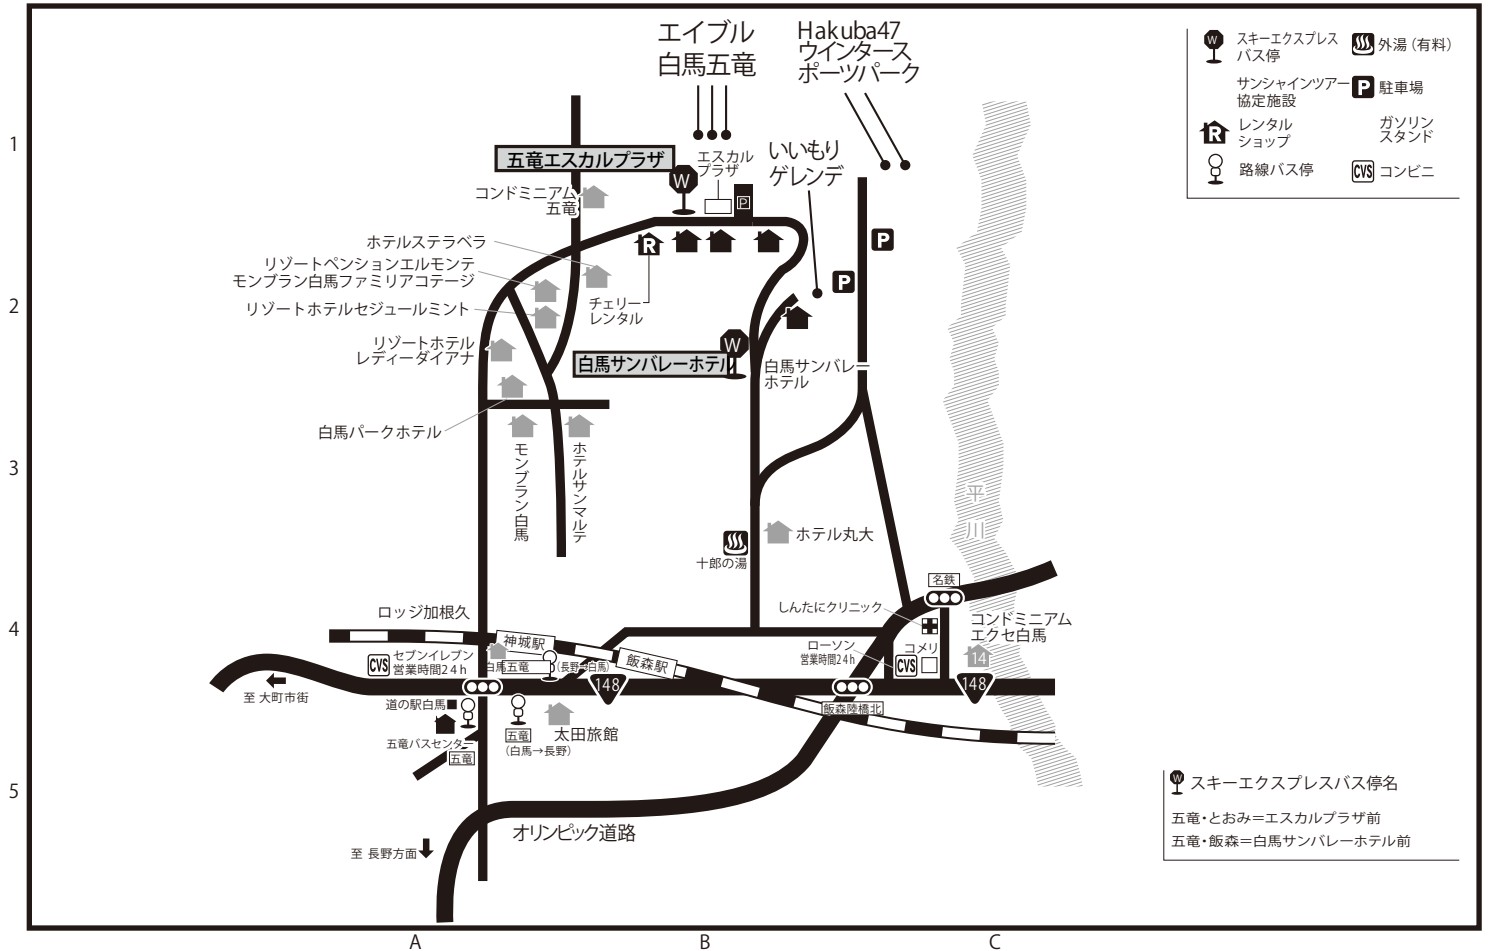

エイブル白馬五竜 & Hakuba 47

エイブル白馬五竜スキー場 Hakuba 47
 TEL: (とおみ) 0261-75-2101 ウィンタースポーツパーク
 (いいもり) 0261-75-2636 TEL: 0261-75-3533

- スキーエクスプレスバス停
- 外湯 (有料)
- サンシャインツアー協定施設
- 駐車場
- レンタルショップ
- ガソリンスタンド
- 路線バス停
- CVS コンビニ

- スキーエクスプレスバス停名
- 五竜・とおみ=エスカルプラザ前
- 五竜・飯森=白馬サンパレーホテル前