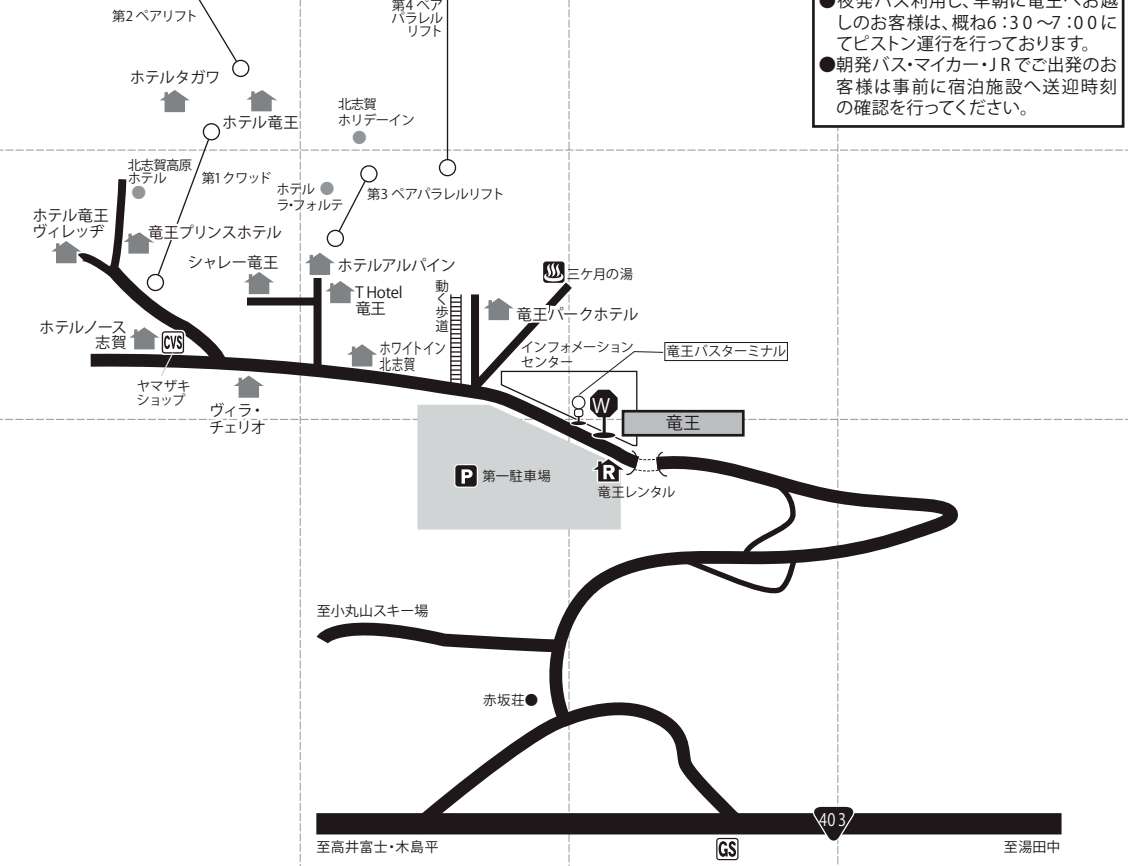

- 🚗 スキーエクスプレスバス停名  
竜王=竜王バスインフォメーションセンター
- 🚗 スキーエクスプレスバス停
  - 🏠 サンシャインツアー協定施設
  - 🛍️ レンタルショップ
  - 🚶 路線バス停
  - ♨️ 外湯(有料)
  - 🅐 駐車場
  - 🛣️ ガソリンスタンド
  - 🏪 コンビニ

レンタルショップTEL  
竜王レンタル  
0269-38-6333

**⚠️ 雪上車に関する事項**

- 送迎利用施設は竜王インフォメーションセンターにてお待ちください。
- 夜発バス利用し、早朝に竜王へお越しのお客様は、概ね6:30~7:00にてピストン運行を行っております。
- 朝発バス・マイカー・JRでご出発のお客様は事前に宿泊施設へ送迎時刻の確認を行ってください。

## 北志賀竜王

A B C D E

1  
2  
3