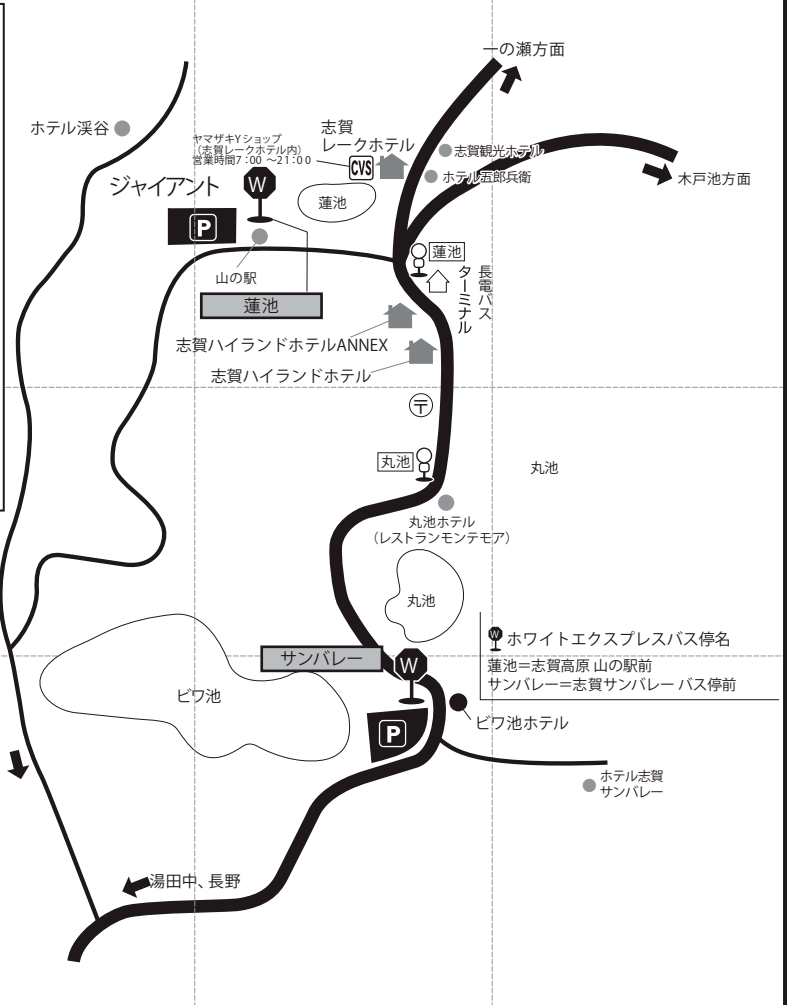

志賀高原 (蓮池・丸池・サンバレー)

志賀高原索道協会
TEL: 0269-34-2588

全体縮小図

- スキーエクスプレスバス停
- 駐車場
- サンシャインツアー協定施設
- コンビニ
- レンタルショップ
- ガソリンスタンド
- 路線バス停

ホワイトエクスプレスバス停名
蓮池=志賀高原山の駅前
サンバレー=志賀サンバレーバス停前

A B C